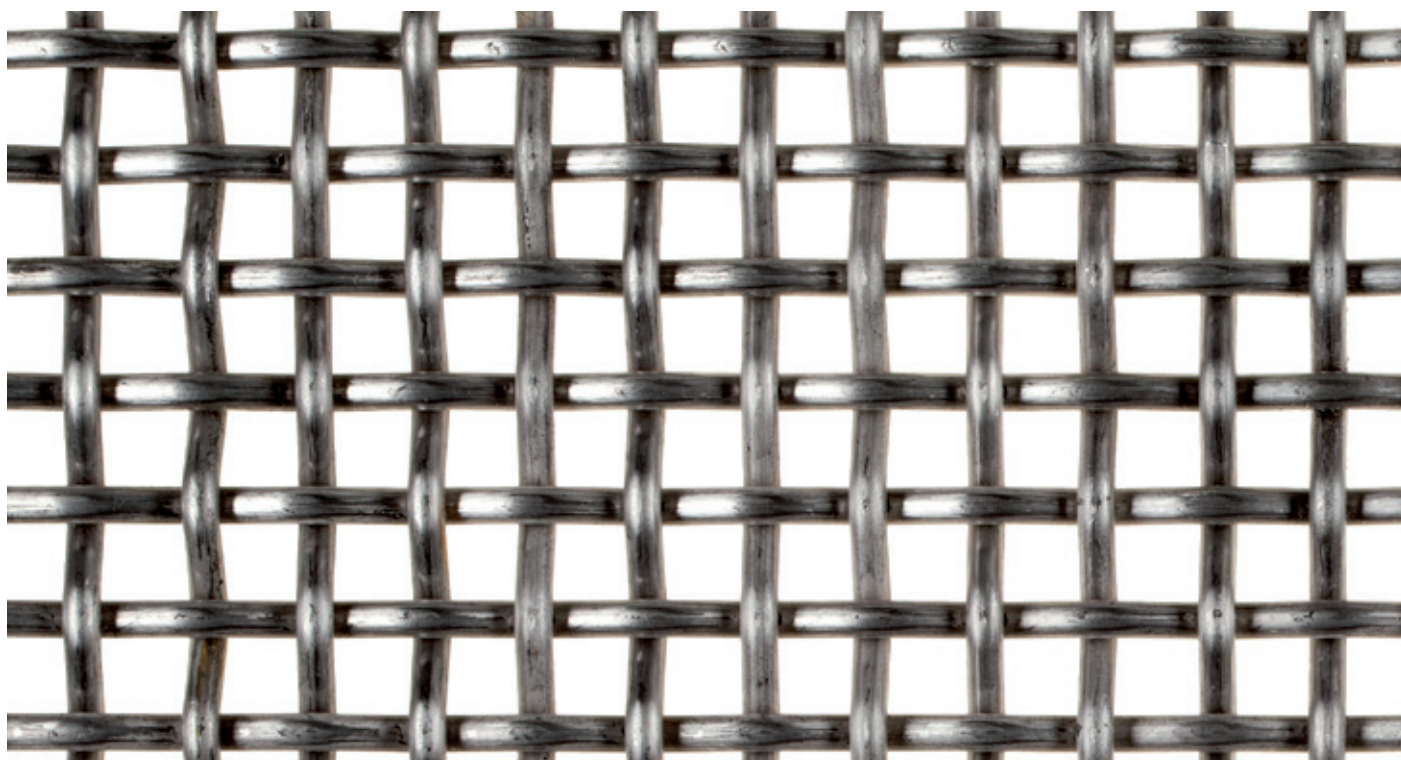

# TEXO 10 x 10 / 4,5

6 x 6 / 3

10 x 10 / 4,5

15 x 15 / 5

20 x 20 / 6

30 x 30 / 8

Rete a maglia quadra

Square mesh

Toile à maille carrée

Luce maglia:

mm 10 x 10

Filo:

mm 4,5

Trasparenza frontale:

47% ~

Peso:

KG/M<sup>2</sup> 18,20

Mesh opening:

mm 10 x 10

Wire:

mm 4,5

Open area:

47% ~

Weight:

KG/M<sup>2</sup> 18,20

Ouverture:

mm 10 x 10

Fil:

mm 4,5

Transparence frontale:

47% ~

Poids: