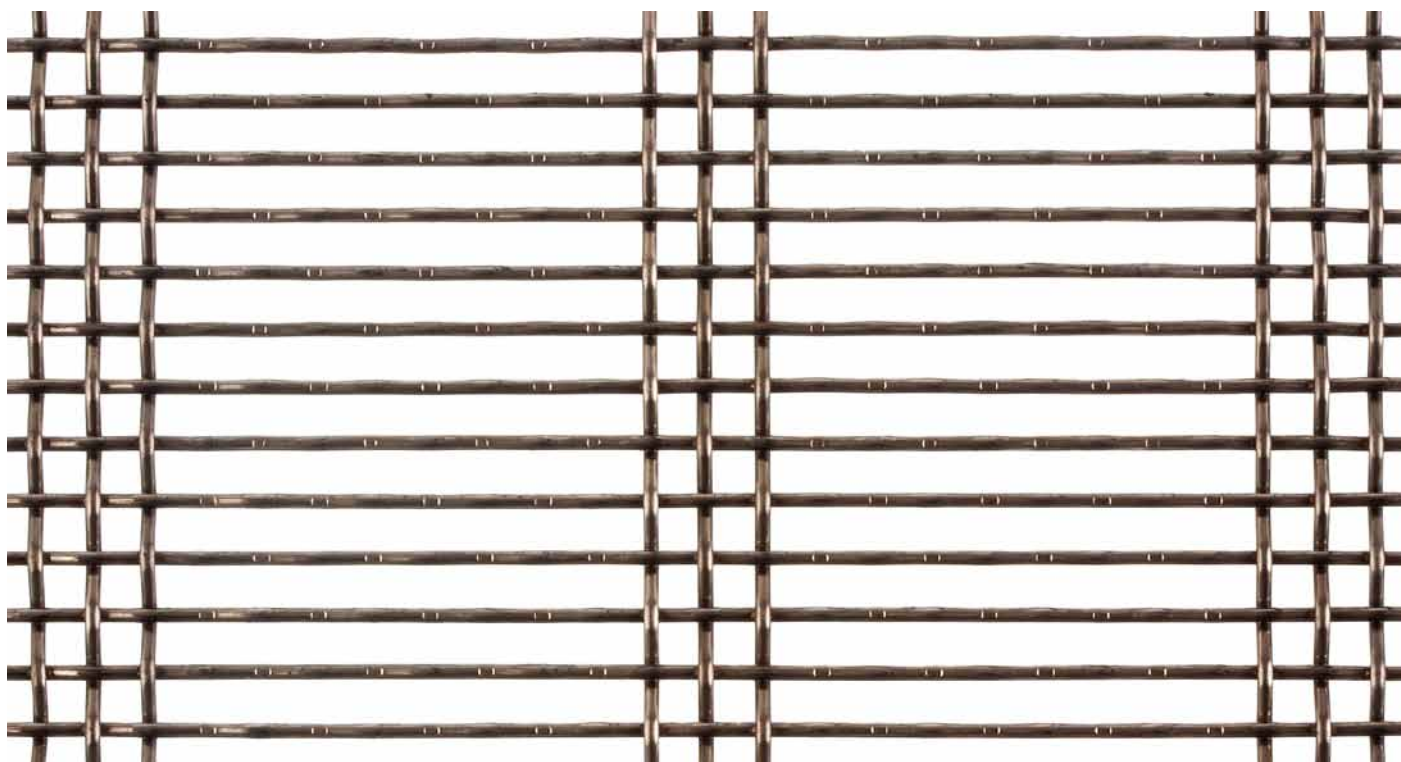

# REC 1 6 x 70 / 2

5 x 50 / 1,5

6 x 70 / 2

8 x 80 / 3

10 x 100 / 4

15 x 120 / 5

..... 

Rete a maglia rettangolare  
Rectangular mesh  
Toile à maille rectangulaire

Luce maglia:

mm 6 x 70

Filo:

mm 2

Trasparenza frontale:

73% ~

Peso:

KG/M<sup>2</sup> 4,6

Mesh opening:

mm 6 x 70

Wire:

mm 2

Open area:

73% ~

Weight:

KG/M<sup>2</sup> 4,6

Ouverture:

mm 6 x 70

Fil:

mm 2

Transparence frontale:

73% ~

Poids:

KG/M<sup>2</sup> 4,6